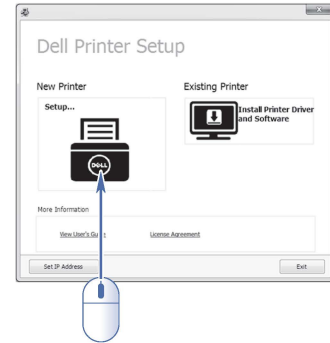

4

5 Viewing the User's Guide

4 Installing Software

1

2

3

4a

Microsoft® Windows® 7
Windows® 8

4b

Microsoft® Windows® 2000 /
Windows® XP /
Windows® Vista

5

4 Alternatively

De manière alternative |
Alternativamente | Alternative |
Alternativamente | Alternativ |
Alternativt | Eller | Alternativ | 或者

On your computer's browser, go to <http://www.dell.com/support>

Dans le navigateur de votre ordinateur, rendez-vous sur le site <http://www.dell.com/support>
Nel browser del computer, visitare il sito <http://www.dell.com/support>
Rufen Sie im Browser des Computers die Website <http://www.dell.com/support> auf
En el navegador del ordenador, vaya a <http://www.dell.com/support>
Gebruik de browser op uw computer om naar <http://www.dell.com/support> te gaan
I din computers browser, skal du gå til <http://www.dell.com/support>
I datamaskinens nettleser, gå til <http://www.dell.com/support>
Starta datorns webbläsare och gå till <http://www.dell.com/support>
在电脑浏览器上访问<http://www.dell.com/support>

Download from website
Téléchargement depuis le site Web
Scarica da sito Web
Download von der Website
Descargar del sitio web
Downloaden via de website
Download fra hjemmesiden
Last ned fra webside
Ladda ner från webbplats
从网站下载

Follow on-screen instructions. Ready to use.

Suivez les instructions à l'écran. Prêt à être utilisé.
Eseguire le istruzioni visualizzate. Pronta all'uso.
Befolgen Sie die Anweisungen auf dem Bildschirm. Betriebsbereit.
Siga las instrucciones en pantalla. Lista para el uso.
Volg de instructies op het scherm. Klaar voor gebruik.
Følg vejledningen på skærmen. Klar til brug.
Følg anvisningene på skjermen. Klar for bruk.
Följ anvisningarna på skärmen. Klar att användas.
按照屏幕上的说明操作。准备就绪。

5 Viewing the User's Guide